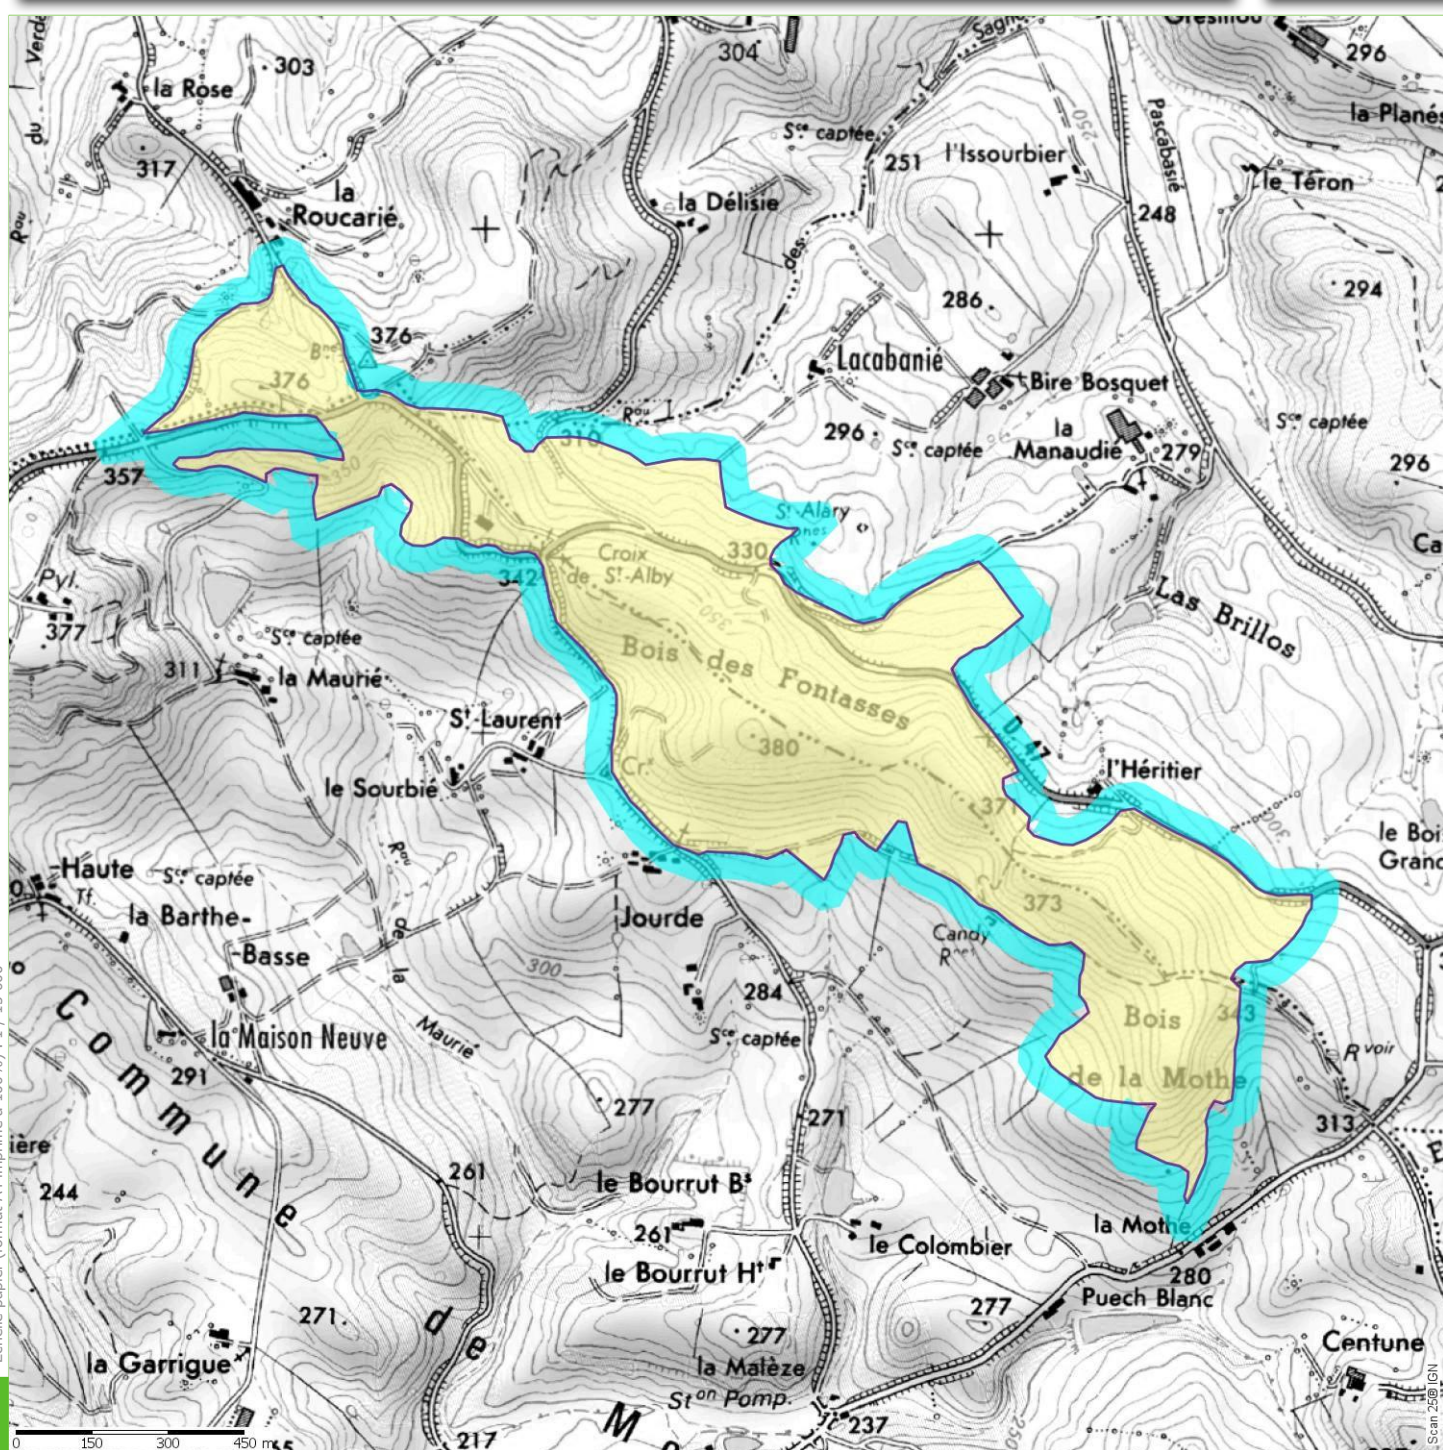

ZNIEFF de 2ème génération

ZONES NATURELLES D'INTÉRÊT ÉCOLOGIQUE, FAUNISTIQUE ET FLORISTIQUE

Identifiant MNHN : 730010108
Identifiant régional : Z1PZ0598
Libellé : **Bois des Fontasses**
Type de zone : 1
Superficie (ha) : 93.78
Altitude(m) : 341
Validée MNHN : Oui

-  Périmètre de la ZNIEFF (sélection)
-  Périmètre de la ZNIEFF (autre)

Présent pour l'avenir

Échelle papier (format A4 imprimé à 100%) : 1 / 15 000