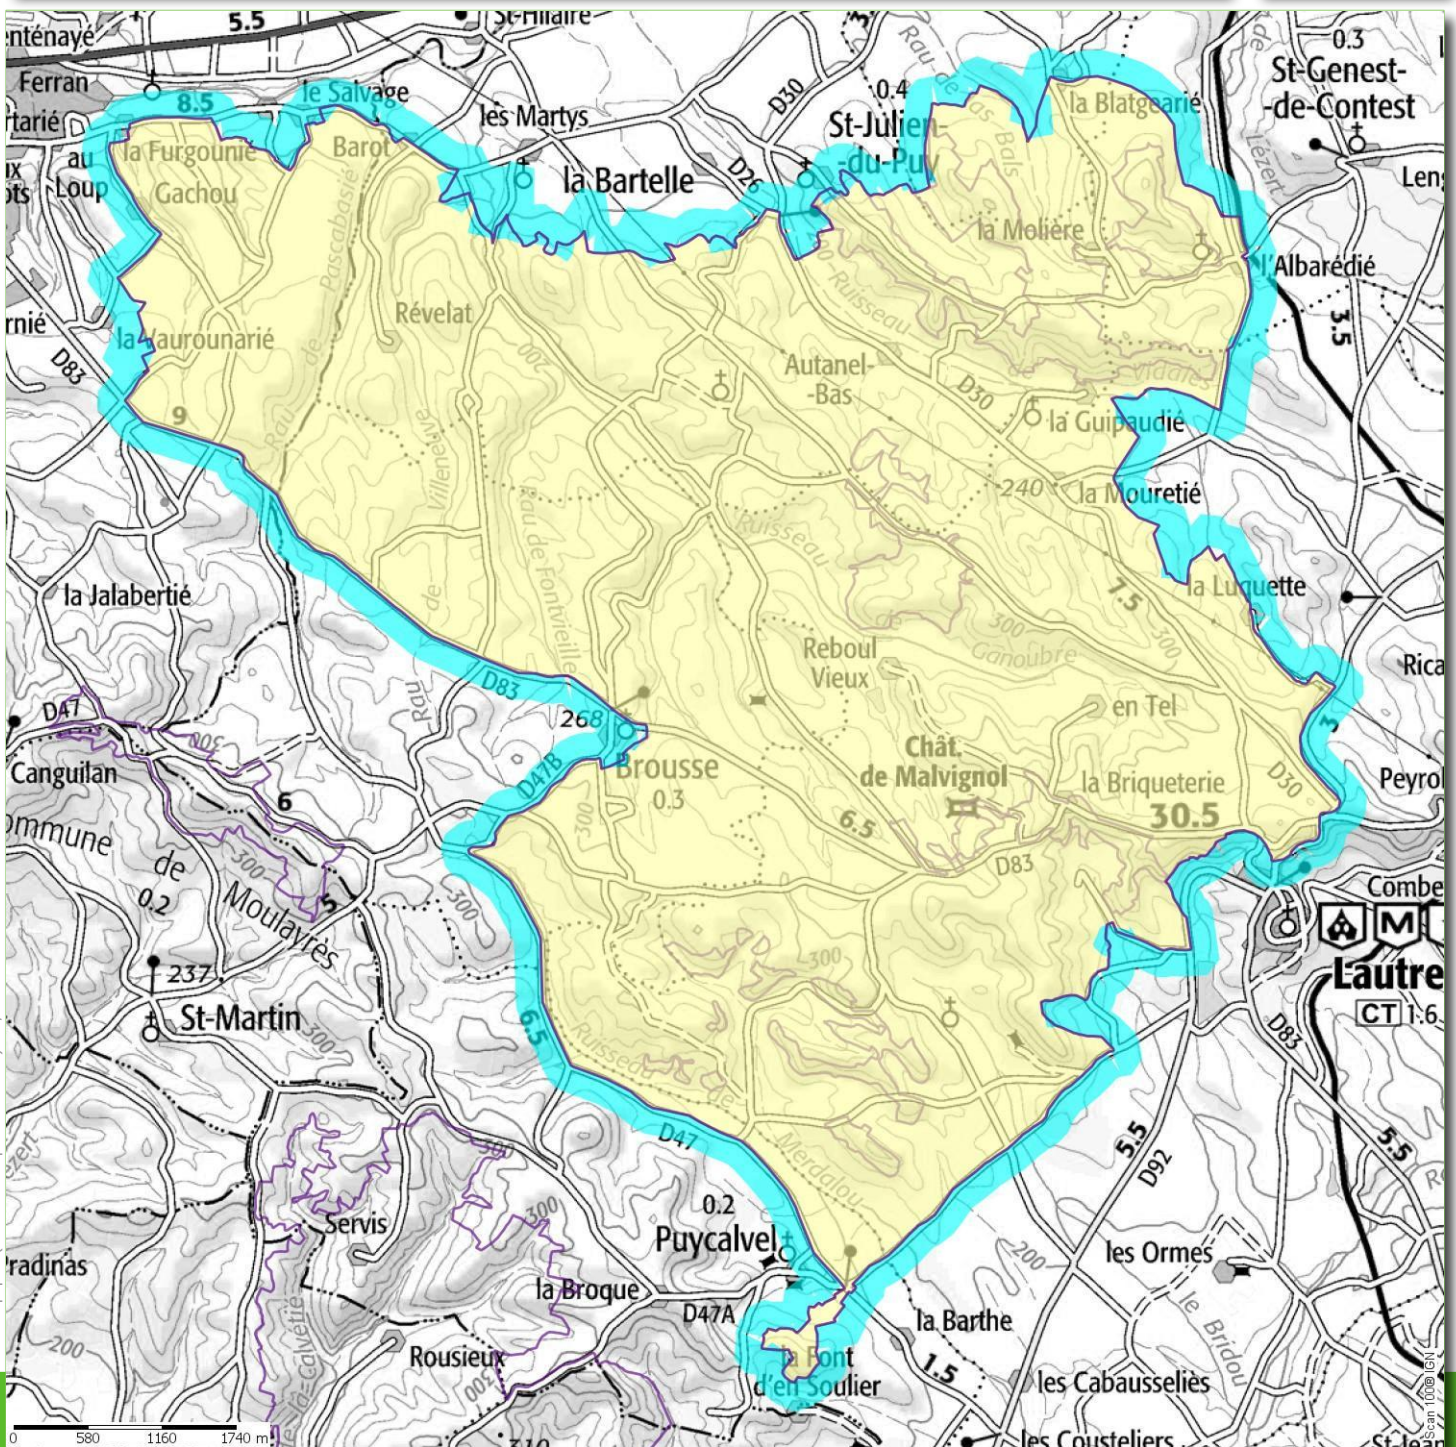

# ZNIEFF de 2ème génération

## ZONES NATURELLES D'INTÉRÊT ÉCOLOGIQUE, FAUNISTIQUE ET FLORISTIQUE

Identifiant MNHN : 730030136  
Identifiant régional : Z1PZ2211  
Libellé : **Côteaux de Graulhet à Lautrec**  
Type de zone : 2  
Superficie (ha) : 4965.34  
Altitude(m) : 252  
Validée MNHN : En attente de validation

Présent pour l'avenir

- Périmètre de la ZNIEFF (sélection)
- Périmètre de la ZNIEFF (autre)

Échelle papier (format A4 imprimé à 100%) : 1 / 60 000