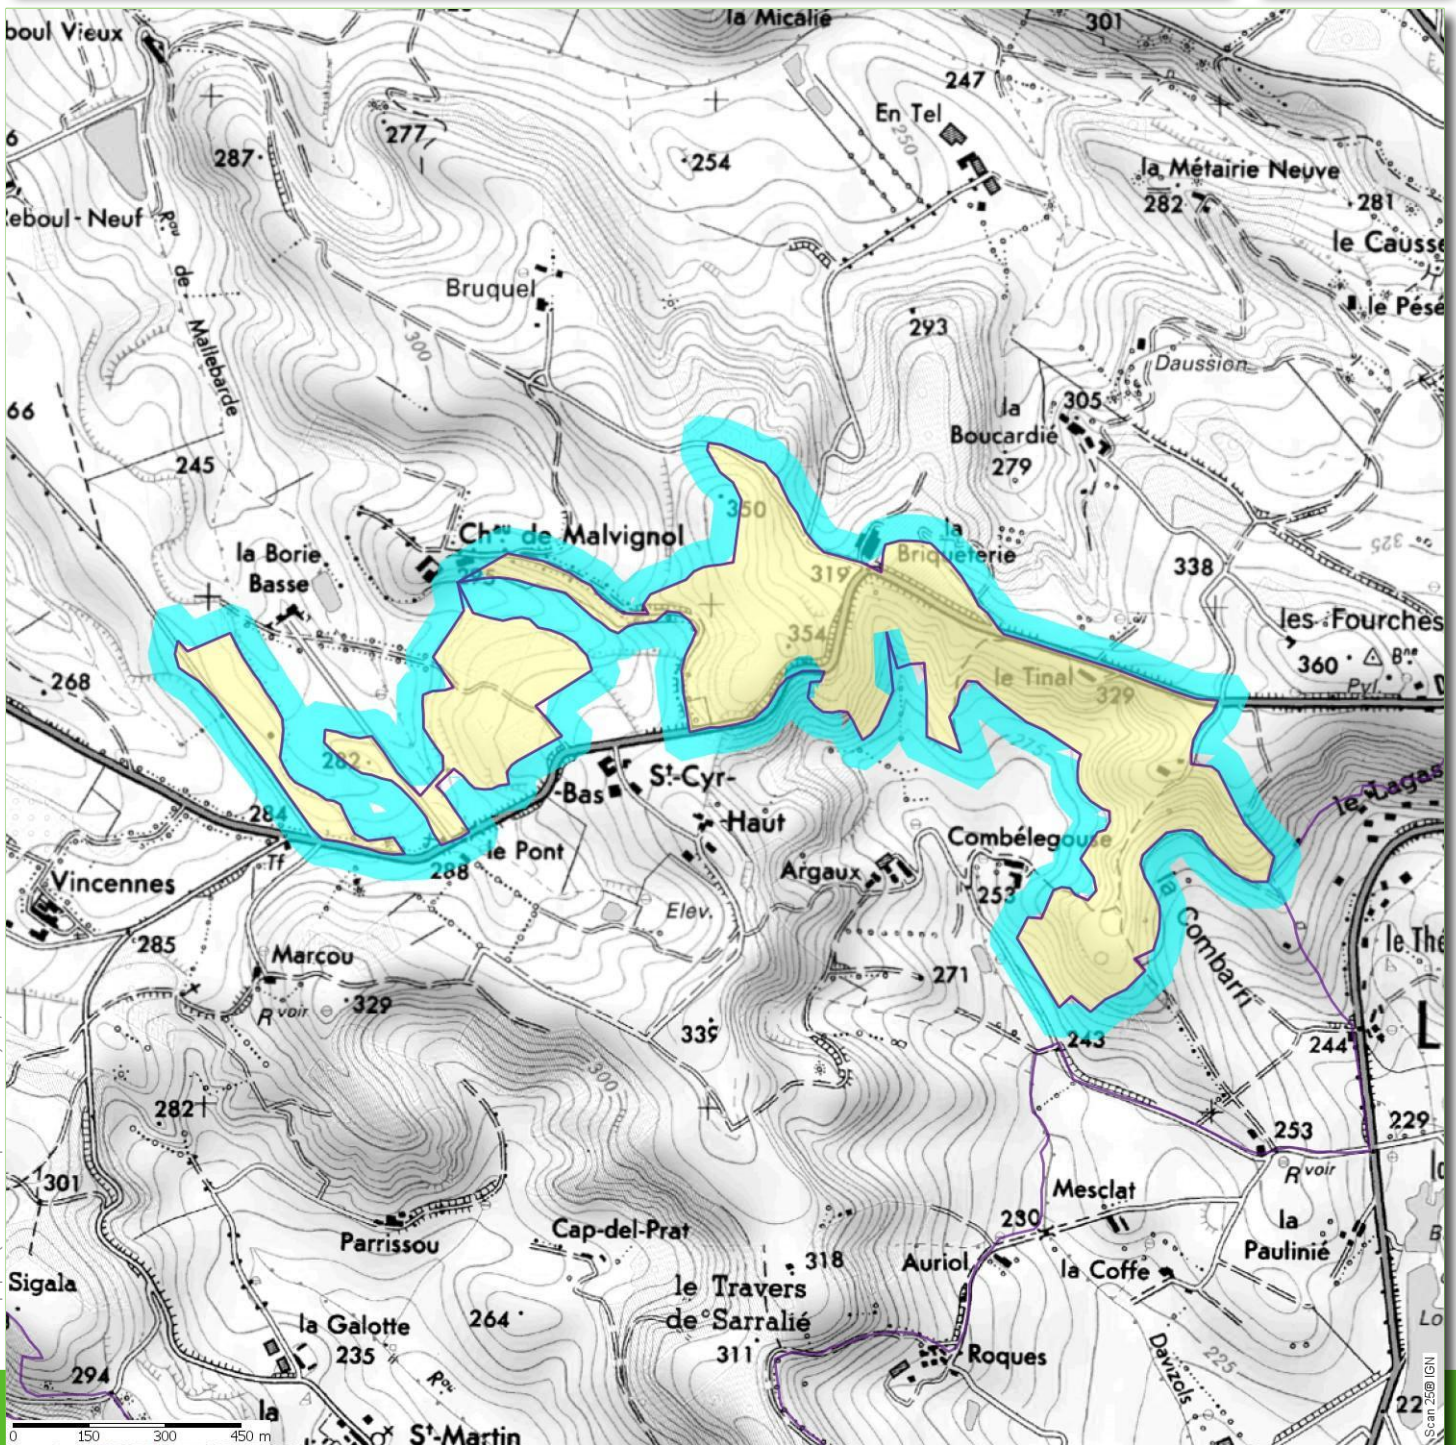

# ZNIEFF de 2ème génération

ZONES NATURELLES D'INTÉRÊT ÉCOLOGIQUE, FAUNISTIQUE ET FLORISTIQUE

Identifiant MNHN : 730030010

Identifiant régional : Z1PZ0608

Libellé : **Coteaux secs de Malvignol**

Type de zone : 1

Superficie (ha) : 52.00

Altitude(m) : 305

Validée MNHN : Oui

 Périmètre de la ZNIEFF (sélection)

 Périmètre de la ZNIEFF (autre)

Présent pour l'avenir

Échelle papier (format A4 imprimé à 100%) : 1 / 15 000