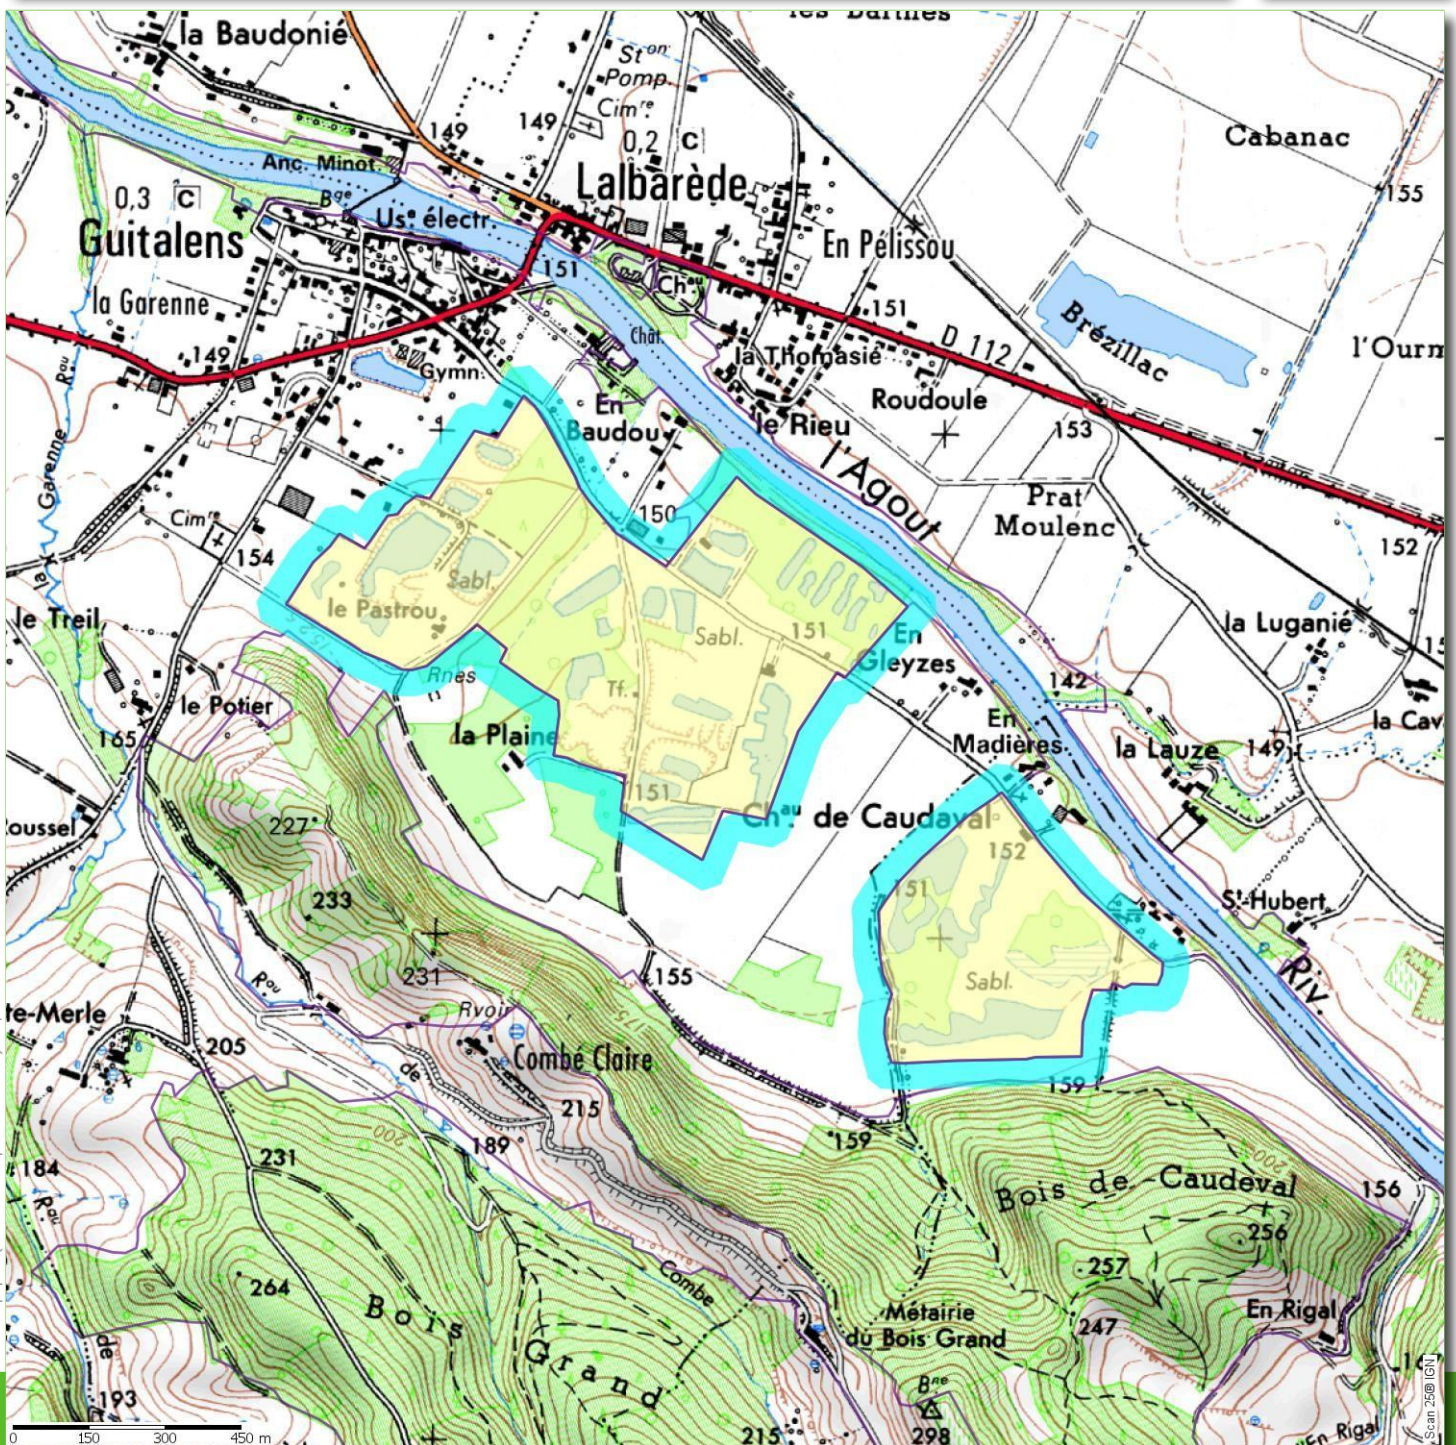

ZNIEFF de 2ème génération

ZONES NATURELLES D'INTÉRÊT ÉCOLOGIQUE, FAUNISTIQUE ET FLORISTIQUE

Identifiant MNHN : 730010129
Identifiant régional : Z1PZ0646
Libellé : **Gravières
Caudeval**
Type de zone : 1
Superficie (ha) : 67.87
Altitude(m) : 153
Validée MNHN : Oui

-  Périmètre de la ZNIEFF (sélection)
-  Périmètre de la ZNIEFF (autre)

Présent pour l'avenir

Échelle papier (format A4 imprimé à 100%) : 1 / 15 000